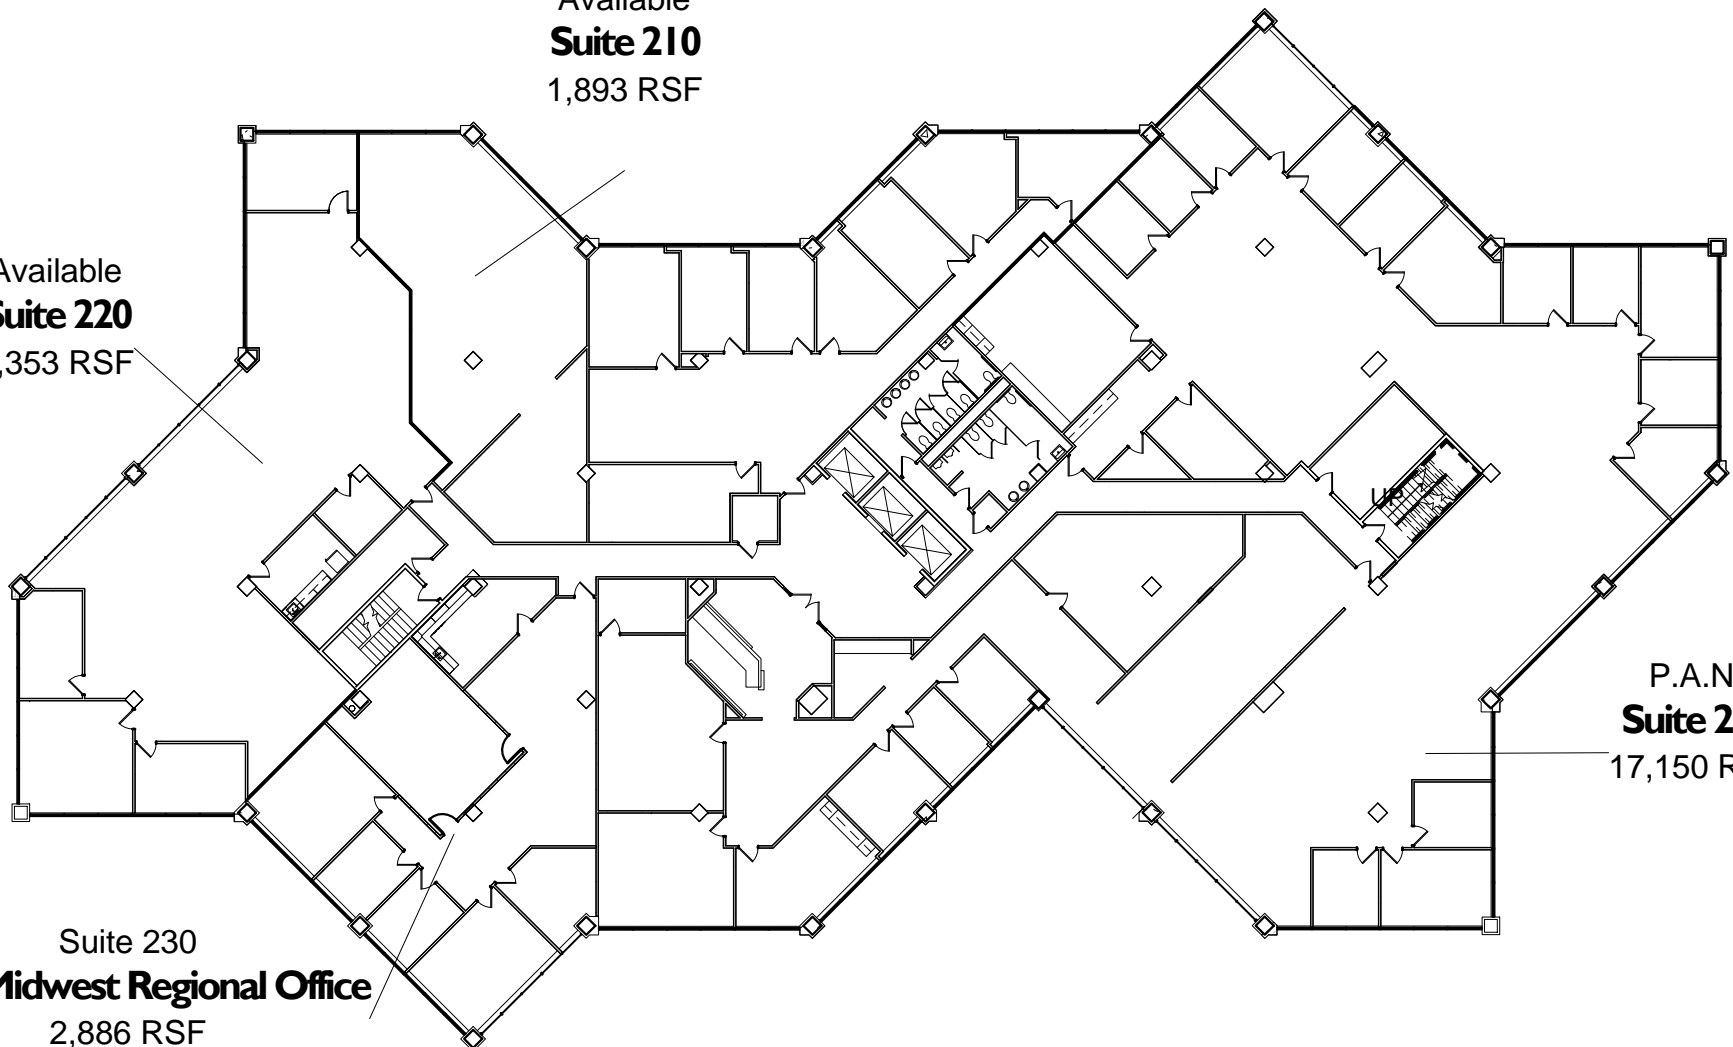

Available
Suite 210
1,893 RSF

Available
Suite 220
4,353 RSF

P.A.N.
Suite 200
17,150 RSF

Suite 230
Pulte Midwest Regional Office
2,886 RSF

Meridian Crossing

Suite 230

11590 N. Meridian St.
Carmel, IN

8-27-14
23700-02