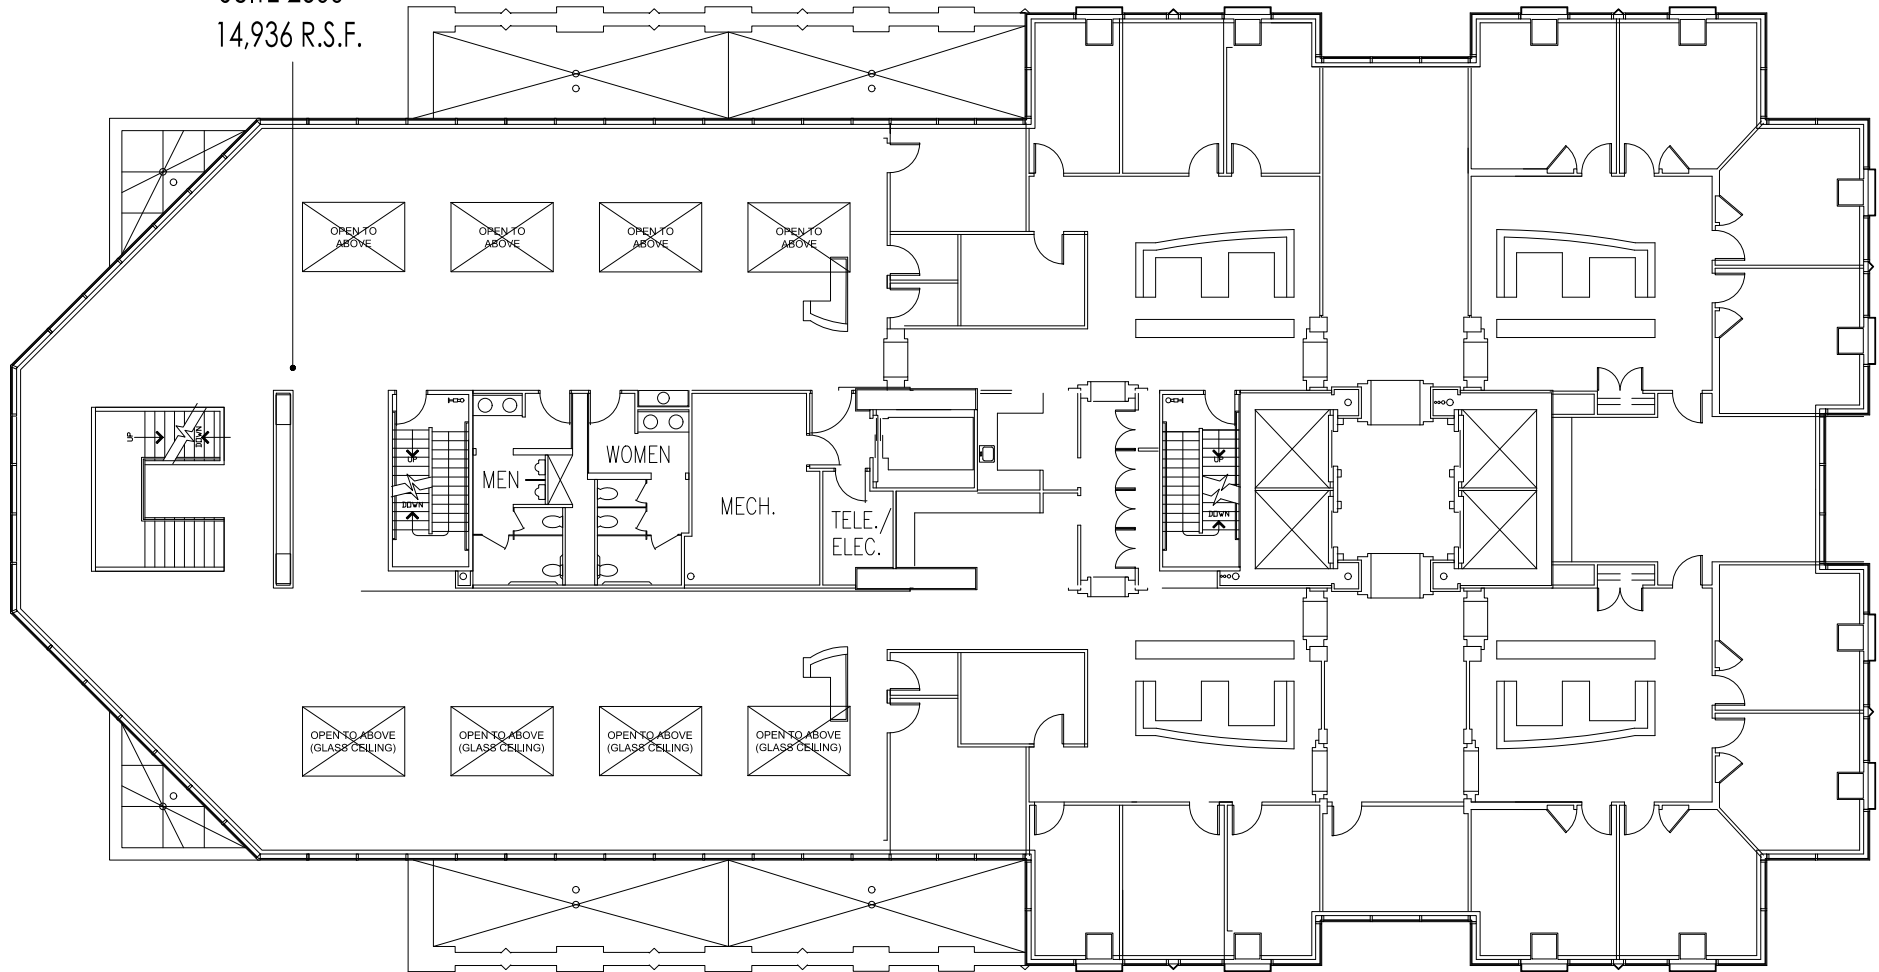

**AVAILABLE**

SUITE 2600  
14,936 R.S.F.

**26TH FLOOR**

300 NORTH MERIDIAN  
INDIANAPOLIS, INDIANA