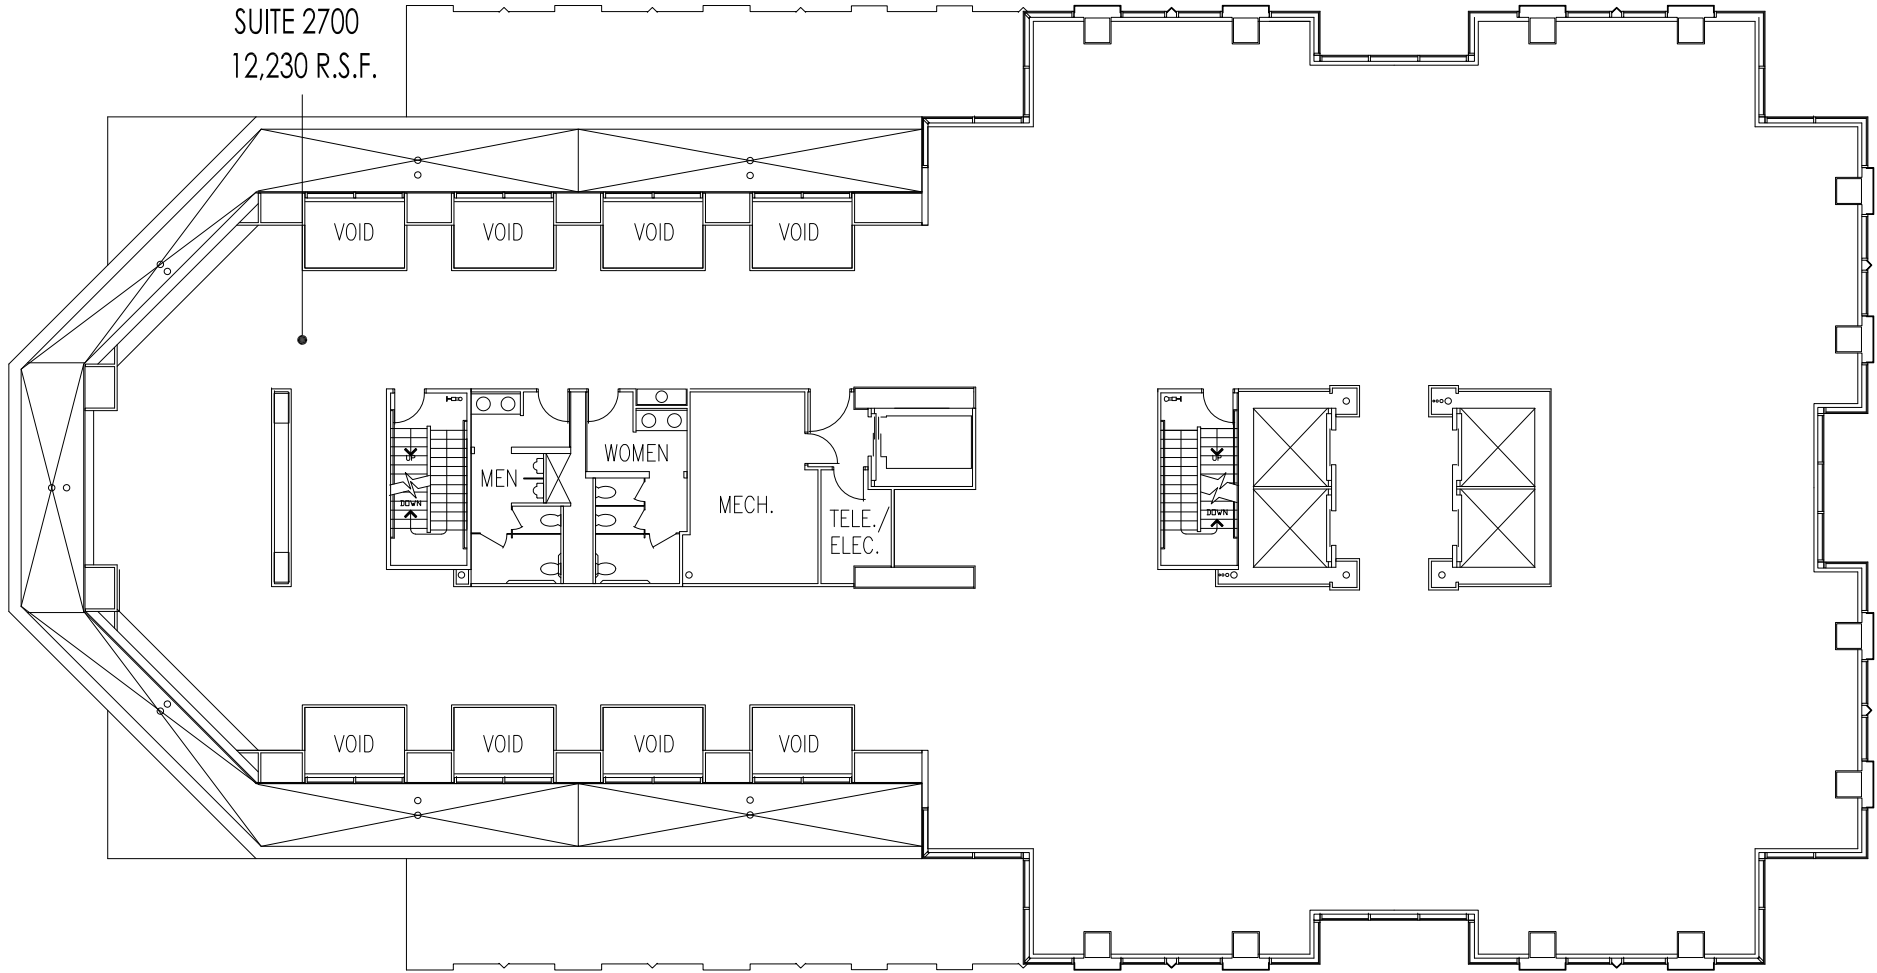

**AVAILABLE**

SUITE 2700  
12,230 R.S.F.

**27TH FLOOR**

300 NORTH MERIDIAN  
INDIANAPOLIS, INDIANA